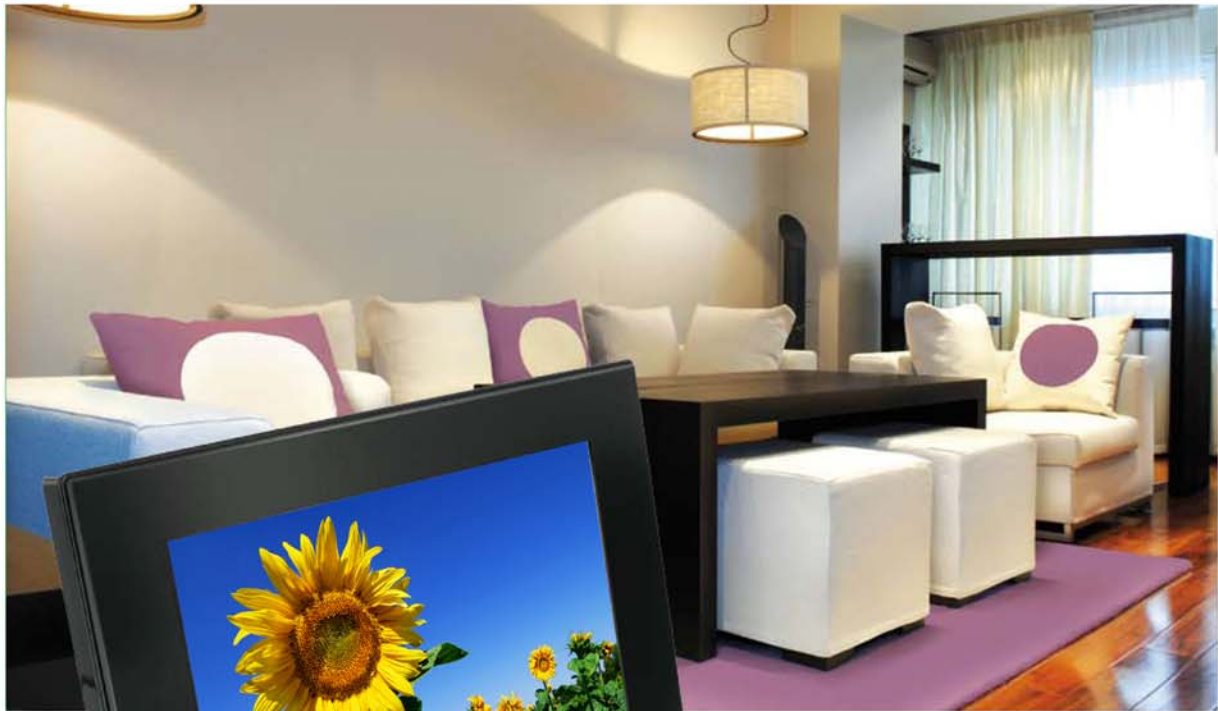

TELEFUNKEN®

LED 7"

TELEFUNKEN
DPF 7900

La meilleure qualité à petit prix

● **Lecture photo haute qualité grâce à un écran LED**

Ecran 7 pouces (17,8 cm) 16/9 haute qualité

● **Menu simplifié sous forme d'icônes**

Facilite l'utilisation et la navigation dans le cadre

● **Diaporama automatique**

Branchez, insérez une carte, le diaporama démarre automatiquement

● **Télécommande**

Pilotez aisément votre cadre à distance

TELEFUNKEN®

DPF 7900

Points clés catalogues :

- 7 pouces (17,8 cm) 480 x 234 pixels
- Rétroéclairage par LED
- Plug & Play : Branchez, insérez une carte, le diaporama démarre automatiquement
- Télécommande
- Menu simplifié sous forme d'icônes
- Lecture cartes SD/MMC, MS, MS pro, MS Pro Duo, MS Duo, Clés USB

LED

CARACTERISTIQUES TECHNIQUES

- **Modèle** : DPF 7900
- **Produit** : cadre photo numérique avec écran LED 7 pouces (17,8 cm) ratio 16/9
- **Définition** : 480 x 234
- **Compatibilité** : JPEG
- **Cartes compatibles** : SD/MMC, MS, MS Pro, MS Duo, MS Pro Duo, Clés USB
- **Position de l'écran** : Réglable sur 2 niveaux
- **Réglage écran** : Luminosité, contraste, couleur, teinte
- **Boutons de réglage sur le cadre** : 6 + télécommande
- **Effets de transition** : 4 + aléatoire
- **Durées d'affichage** : 3 (lent, moyen, rapide)
- **Entrée alimentation** : 100-240V AC 50/60 Hz
- **Sortie alimentation** : 5V, DC 2 Ah
- **Poids** : 362 g
- **Dimensions** : 205 x 135 x 20 mm
- **Compatibilité système** : Windows XP, Vista, Mac OS 10.0 et suivants