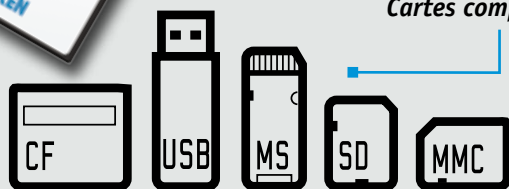

JPEG

Mémoire
128 Mo

USB

Digicadre®

Cadre photo numérique

Référence modèle: **DPF7111 BW**

Caractéristiques techniques:

- Ecran LCD 7 pouces
- Affichage multiple
- Effets de transition et temps d'affichage réglables
- Résolution : 800 x 480 pixels
- Compatible JPEG
- Cartes compatibles :
Memory Stick, Memory Stick Duo, Memory Stick Pro,
Memory Stick Pro Duo, SD, Compact Flash, MMC et USB Flash Drives.
- Mémoire interne 128 Mo
- Dimensions : 256 x 183 x 35 mm
- Connexion USB

Télécommande

Cartes compatibles

Lecteurs de cartes mémoires

Port USB

Port mini-USB

Prise alimentation

Ecran réglable sur six niveaux

Conforme à la directive RoHS