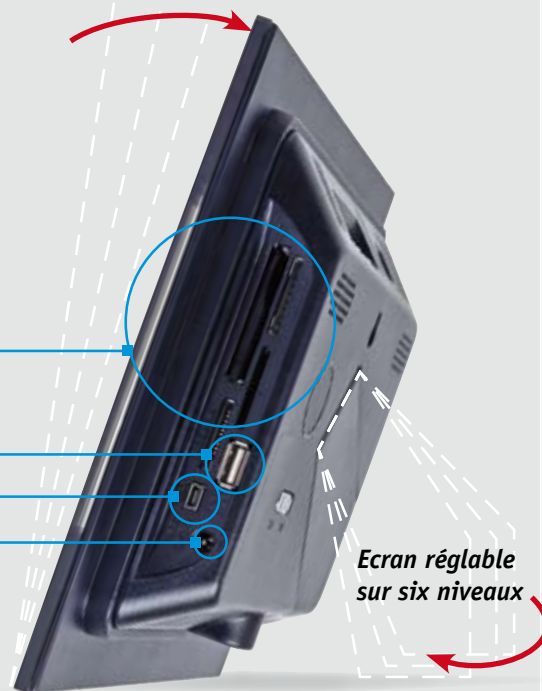

Télécommande

Cartes compatibles

Lecteurs de cartes mémoires

Port USB

Port mini-USB

Prise alimentation

Ecran réglable sur six niveaux

Conforme à la directive RoHS